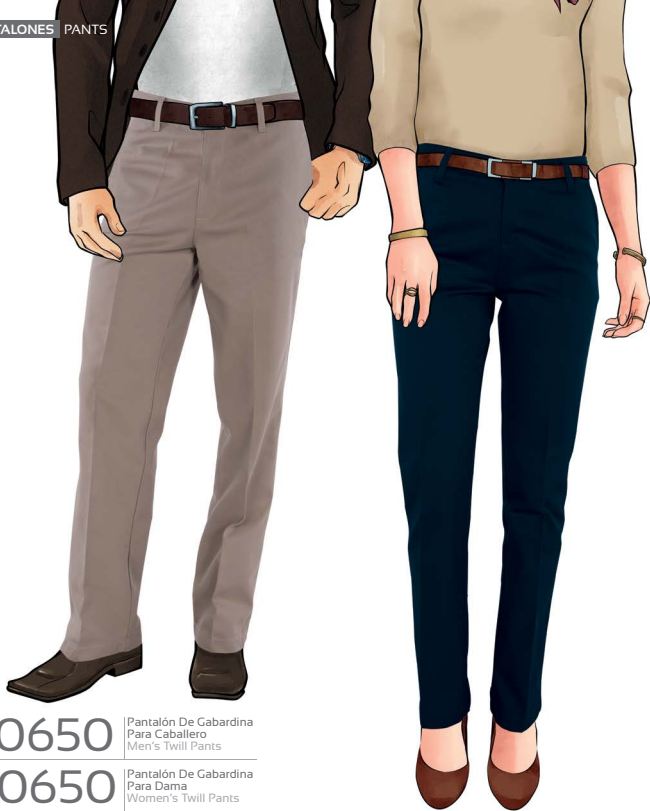

Estilo Style **C0650** Pantalón De Gabardina Para Caballero
Men's Twill Pants

Estilo Style **D0650** Pantalón De Gabardina Para Dama
Women's Twill Pants

Descripción del producto - Product description

Peso: 254 gr/m² - Weight: 75 oz/yd²

Tejido: Gabardina - Knitted Fabric Twill

Composición: 100% Algodón - Blend: 100% Cotton

Tallas: C0650 28, 30, 32, 34, 36, 38, 40 D0650 5, 7, 9, 11, 13, 15, 17 - Sizes: C0650 28, 30, 32, 34, 36, 38, 40 D0650 5, 7, 9, 11, 13, 15, 17

Negro - Black - 601

Kaki - Khaki - 603

Marino - Navy - 602