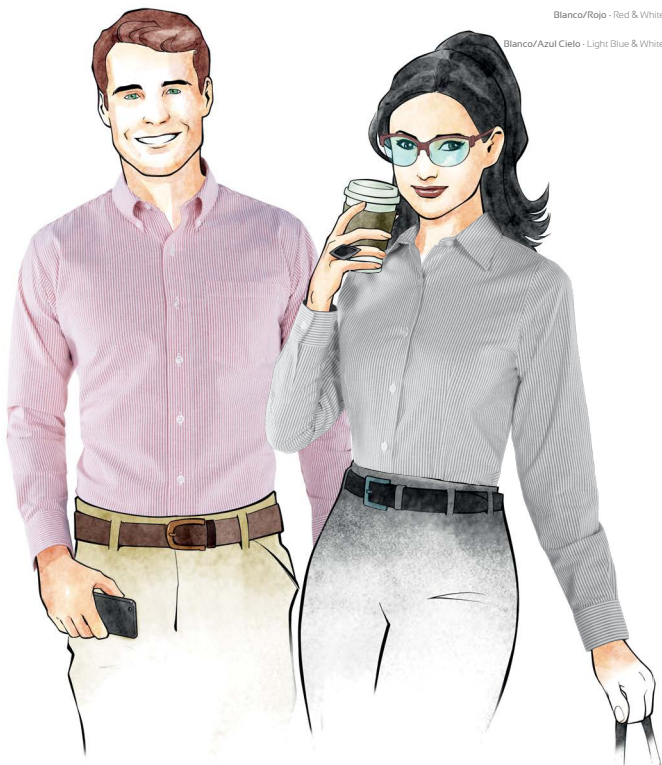

Camisa Oxford Mil Rayas Manga Larga
Para Caballero
Men's Long Sleeve Oxford Stripes Shirt

C0603

Estilo 1714

Camisa Oxford Mil Rayas Manga Larga
Con Silueta Para Dama
Women's Long Sleeve Silhouette Oxford Stripes Shirt

D0603

Estilo 1714

Descripción del producto - Product description

Peso: 162 gr/m² - Weight: 4.8 oz/yd²

Composición: 75% Algodón 25% Poliéster - Blend: 75% Cotton 25% Polyester

Tallas: CH, M, G, EG, EEG - Sizes: S, M, L, XL, 2XL

Blanco/Gris - Grey & White Stripes - 751

Blanco/Rojo - Red & White Stripes - 753